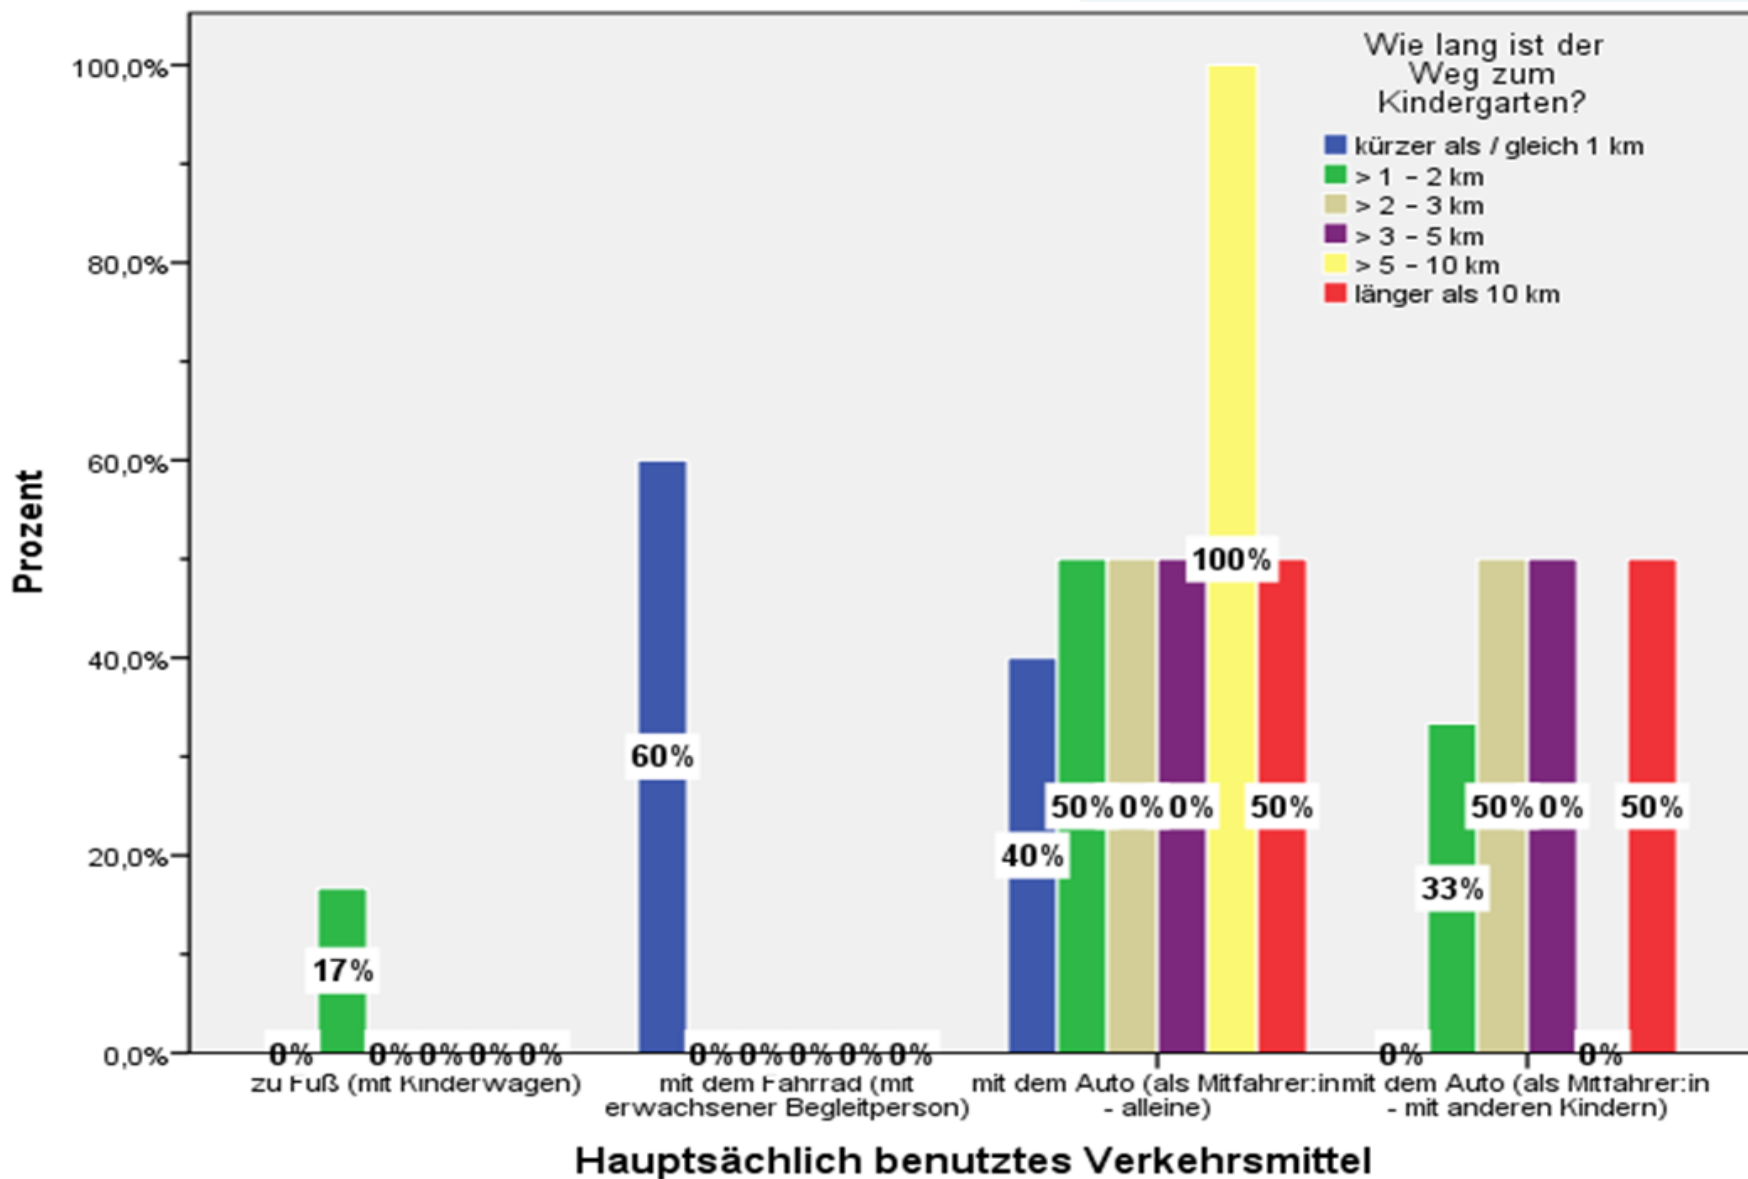

# Mobilitätsmanagement für Kinder und Jugendliche

Mobilitätserhebung im Kindergarten Bad Radkersburg –  
Zeltinger Straße

Befragungsmenge: 29 Eltern

April 2023

## Wie sind Sie heute mit Ihrem Kind zum Kindergarten gekommen?

**Zu Fuß: Warum wählen Sie mit Ihrem Kind dieses Verkehrsmittel?**

**Auto: Warum wählen Sie mit Ihrem Kind dieses Verkehrsmittel?**

# Mobilitätsmanagement für Kinder und Jugendliche

Mobilitätserhebung im Kindergarten Bad Radkersburg –  
Zeltinger Straße

Befragungsmenge: 5 Pädagog:innen

April 2023