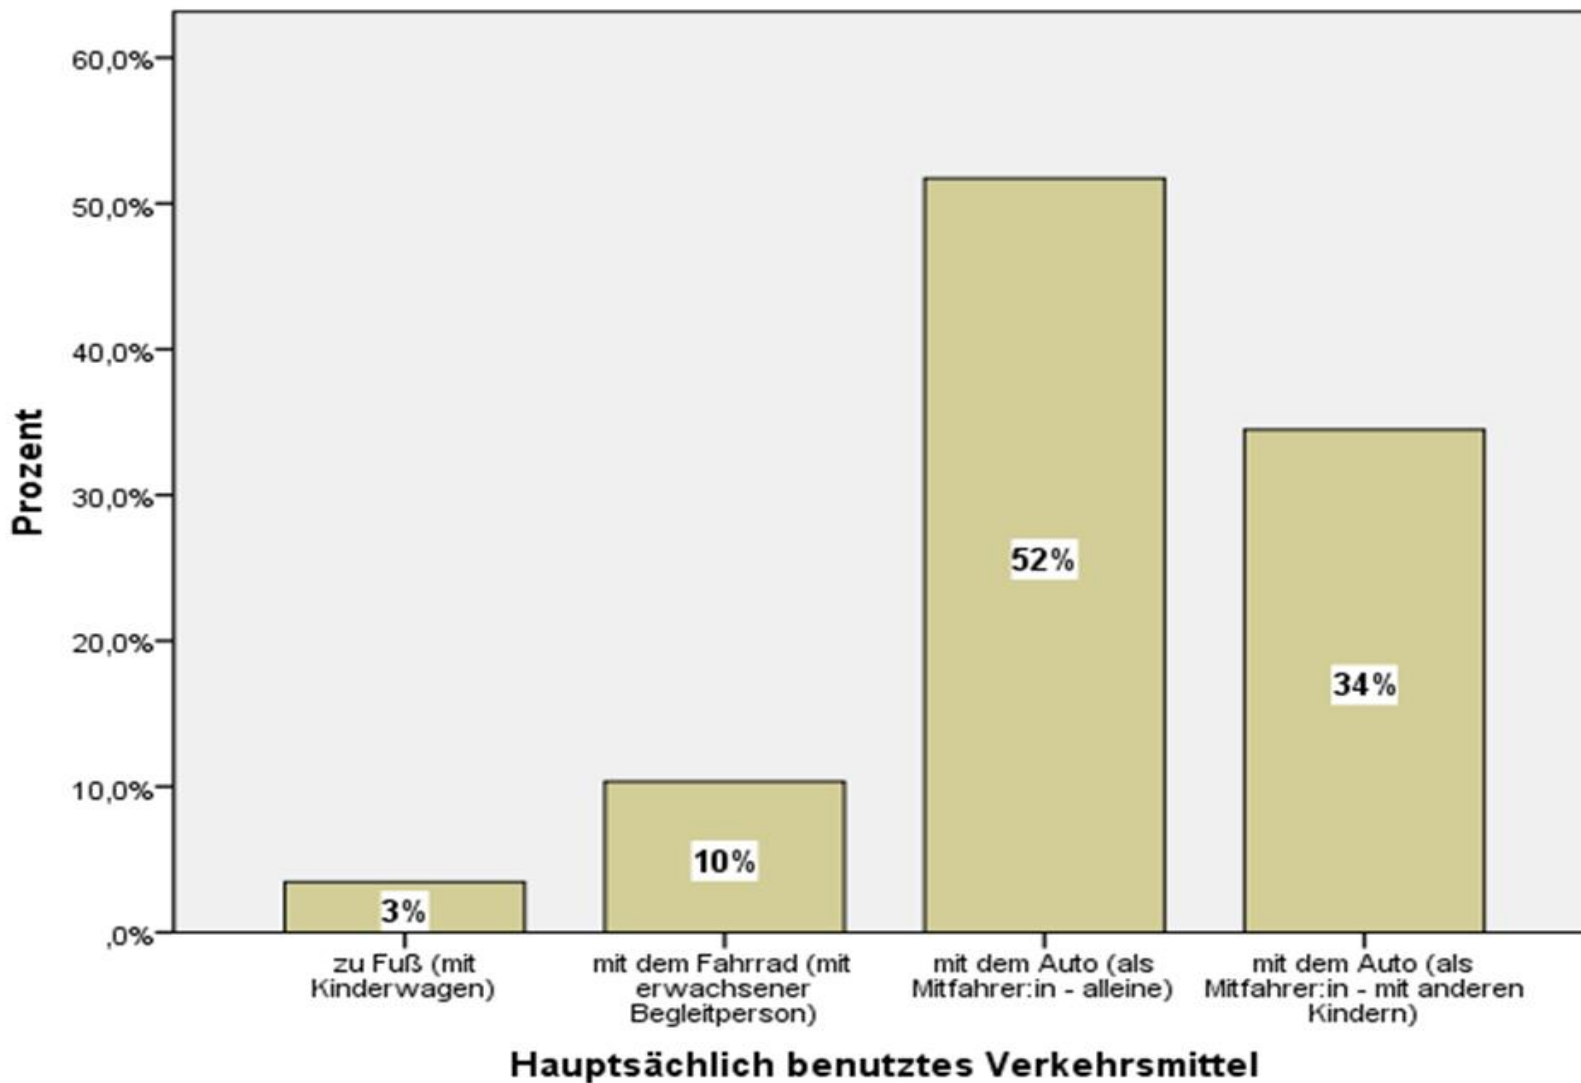

# Mobilitätsmanagement für Kinder und Jugendliche

Mobilitätserhebung im Kindergarten Bad Radkersburg –  
Zeltinger Straße

Befragungsmenge: 29 Eltern

April 2023

## Wie sind Sie heute mit Ihrem Kind zum Kindergarten gekommen?

**Zu Fuß: Warum wählen Sie mit Ihrem Kind dieses Verkehrsmittel?**

**Auto: Warum wählen Sie mit Ihrem Kind dieses Verkehrsmittel?**

# Mobilitätsmanagement für Kinder und Jugendliche

Mobilitätserhebung im Kindergarten Bad Radkersburg –  
Zeltinger Straße

Befragungsmenge: 5 Pädagog:innen

April 2023