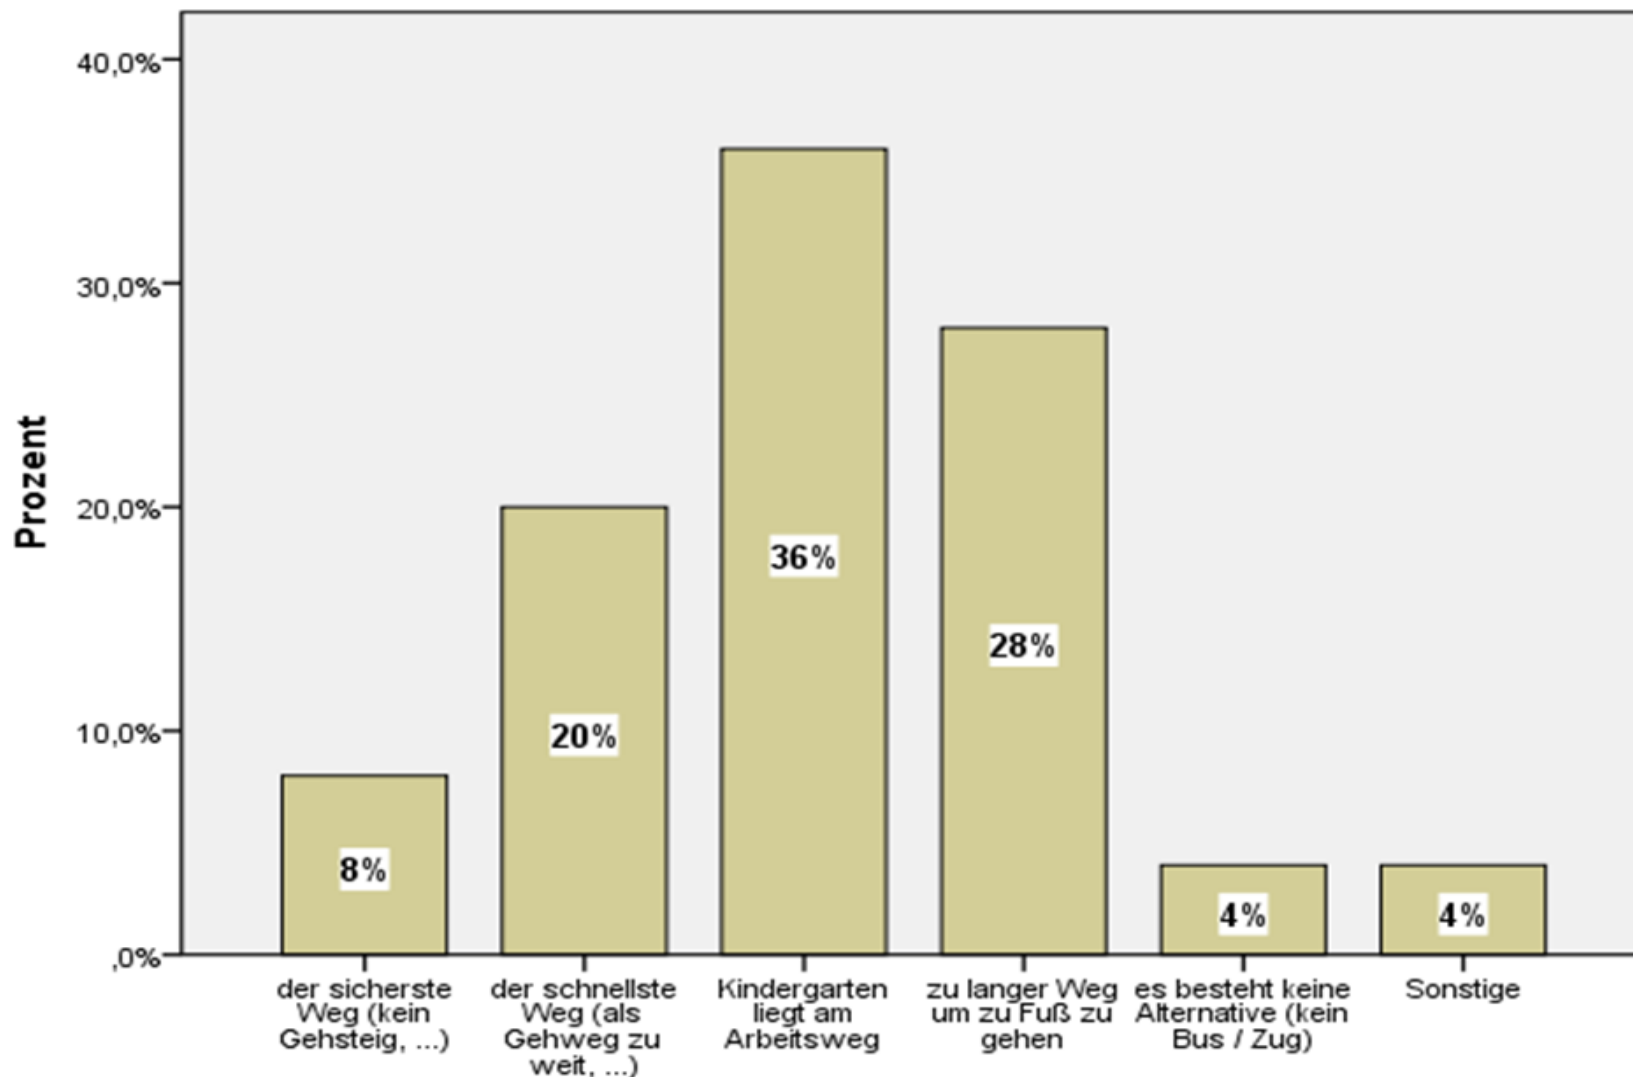

# Mobilitätsmanagement für Kinder und Jugendliche

Mobilitätserhebung im Kindergarten Bad Radkersburg –  
Zeltinger Straße

Befragungsmenge: 29 Eltern

April 2023

## Wie sind Sie heute mit Ihrem Kind zum Kindergarten gekommen?

**Zu Fuß: Warum wählen Sie mit Ihrem Kind dieses Verkehrsmittel?**

**Auto: Warum wählen Sie mit Ihrem Kind dieses Verkehrsmittel?**

# Mobilitätsmanagement für Kinder und Jugendliche

Mobilitätserhebung im Kindergarten Bad Radkersburg –  
Zeltinger Straße

Befragungsmenge: 5 Pädagog:innen

April 2023