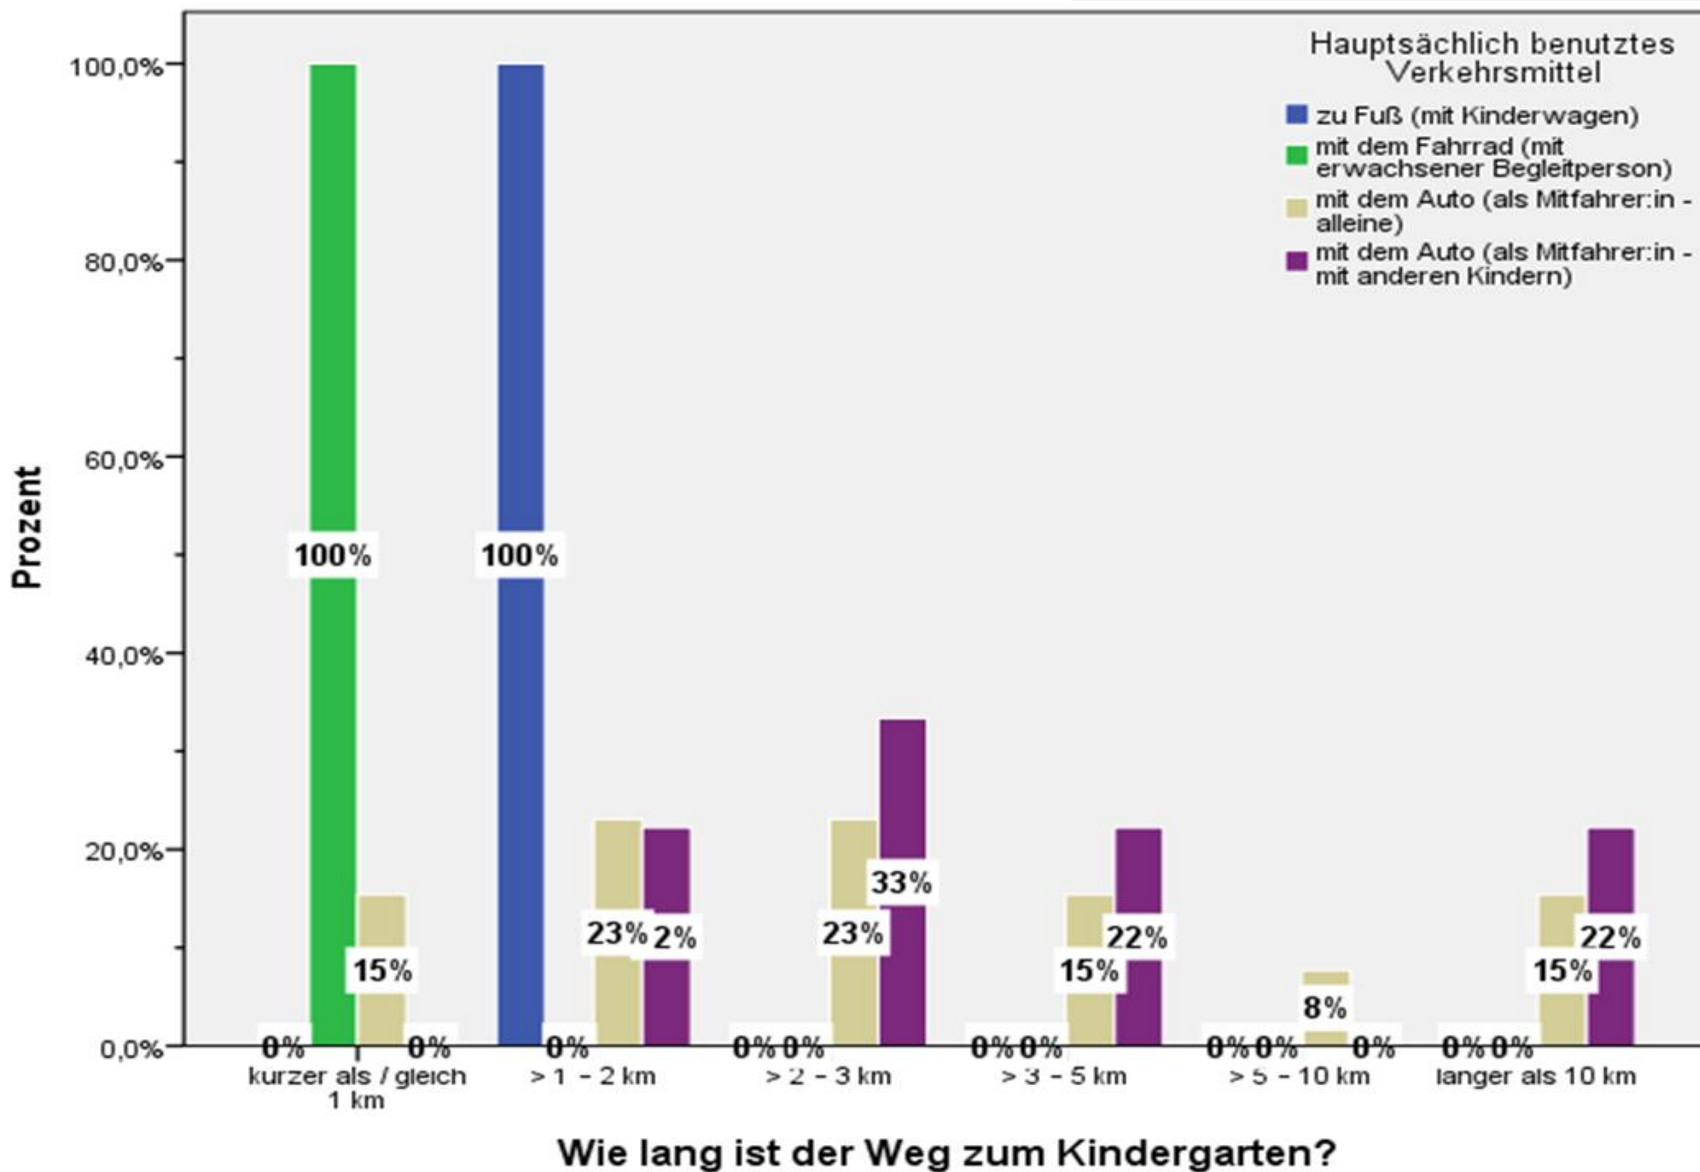

# Mobilitätsmanagement für Kinder und Jugendliche

Mobilitätserhebung im Kindergarten Bad Radkersburg –  
Zeltinger Straße

Befragungsmenge: 29 Eltern

April 2023

## Wie sind Sie heute mit Ihrem Kind zum Kindergarten gekommen?

**Zu Fuß: Warum wählen Sie mit Ihrem Kind dieses Verkehrsmittel?**

**Auto: Warum wählen Sie mit Ihrem Kind dieses Verkehrsmittel?**

# Mobilitätsmanagement für Kinder und Jugendliche

Mobilitätserhebung im Kindergarten Bad Radkersburg –  
Zeltinger Straße

Befragungsmenge: 5 Pädagog:innen

April 2023